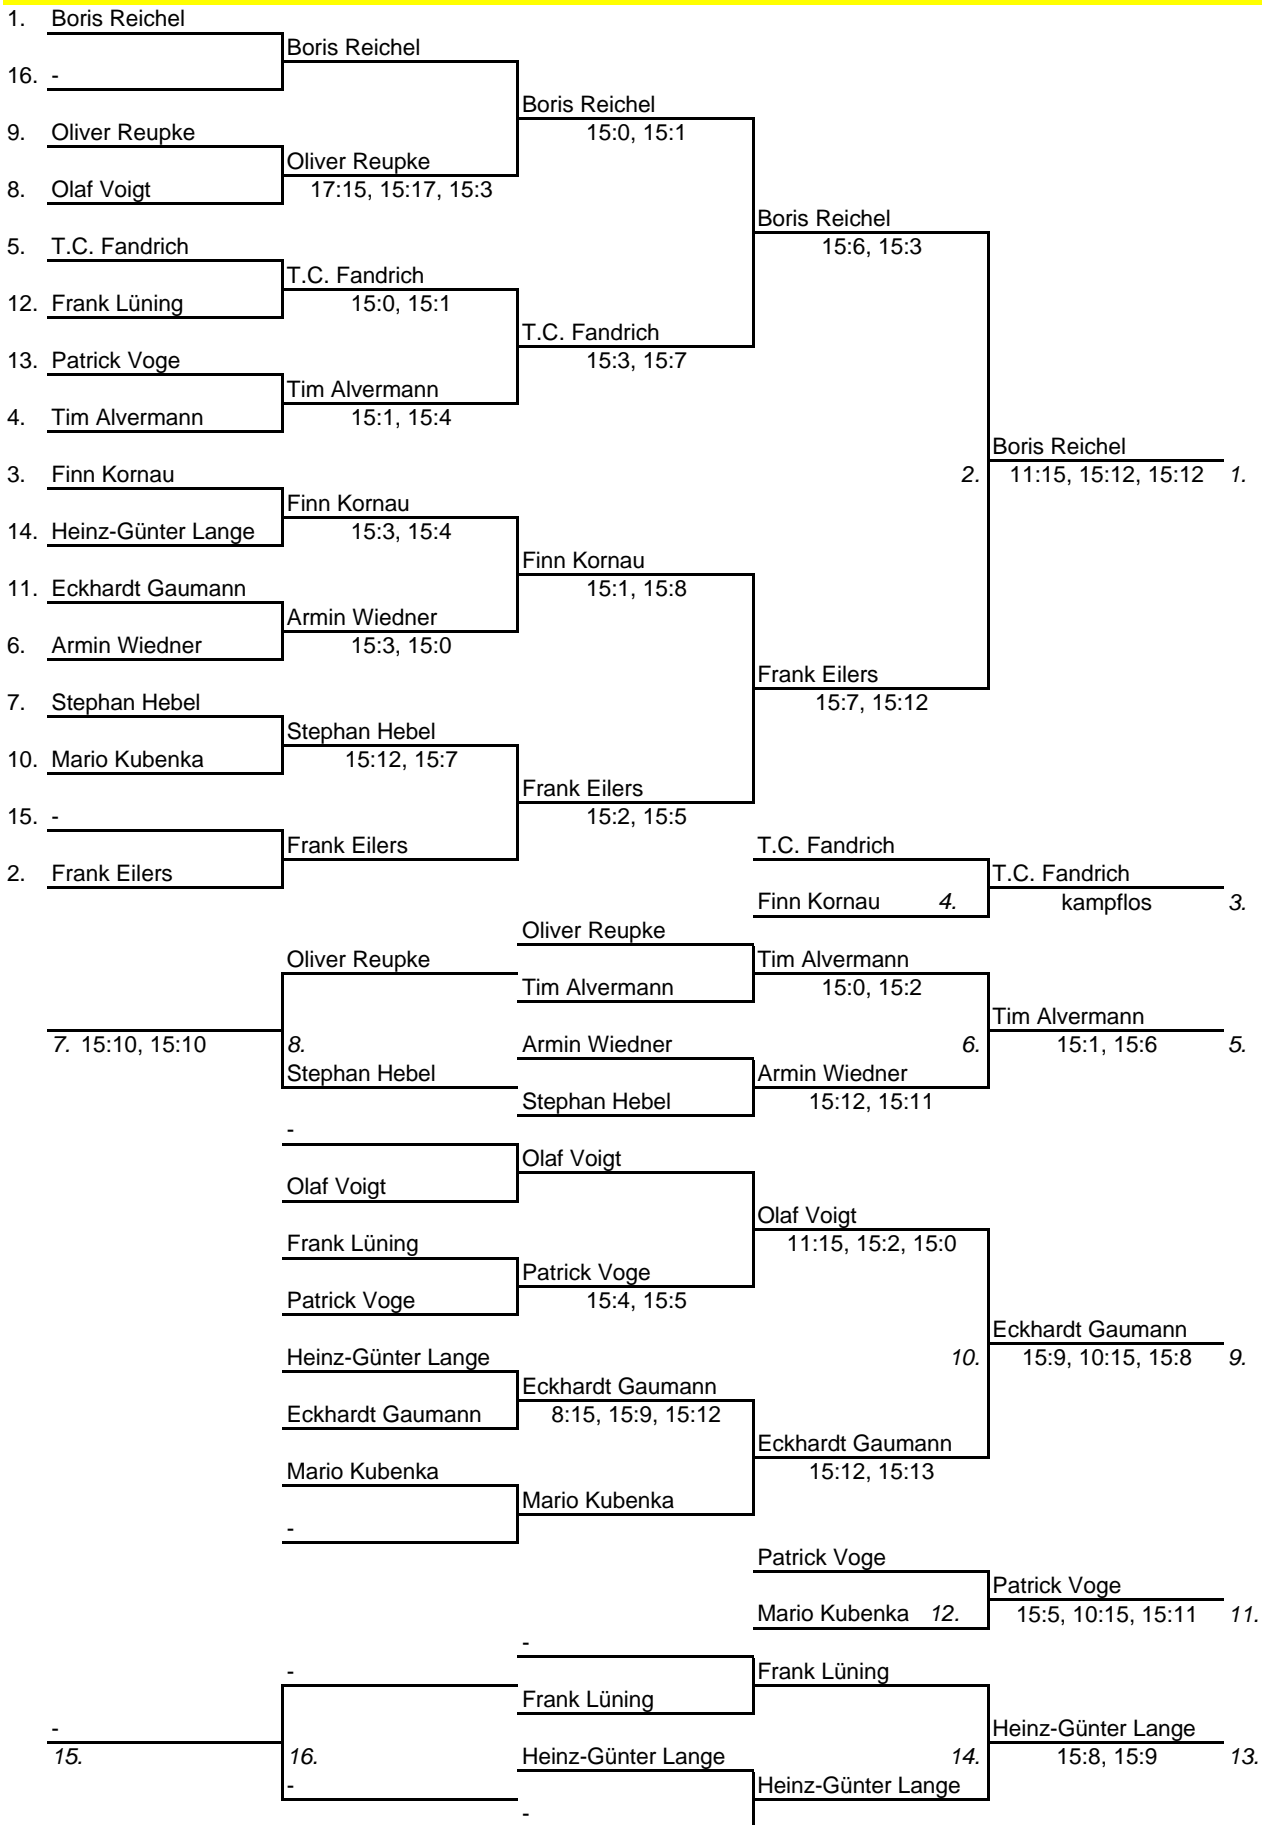

Herreneinzel

Dameneinzel Gruppe A

1. Anja Eilers	3:0 - 6:0 - 66:19	
2. Caroline Schumacher	2:1 - 4:2 - 51:26	
3. Ingo Dachwitz	1:2 - 2:5 - 39:72	Jugend
4. Shafeeza Jallaludin	0:3 - 1:6 - 33:72	

Anja Eilers	Ingo Dachwitz	11:1, 11:6
Caroline Schumacher	Shafeeza Jallaludin	11:0, 11:0
Caroline Schumacher	Ingo Dachwitz	11:1, 11:3
Shafeeza Jallaludin	Anja Eilers	3:11, 2:11
Ingo Dachwitz	Shafeeza Jallaludin	6:11, 11:8, 11:9
Anja Eilers	Caroline Schumacher	11:2, 11:5